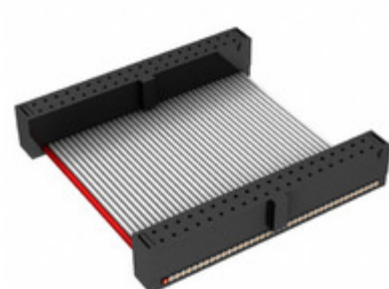

## FFSD-20-D-05.00-01-S-N-RW

**Part Number:** [FFSD-20-D-05.00-01-S-N-RW](#)

**Výrobce:** [Samtec, Inc.](#)

**Popis:** .050 X .050 C.L. FEMALE IDC ASSE

**Datový list:** [FFSD Series Datasheet](#)  
[FFSD-xx-x-xx.xx-01-x-x-zzz Drawing](#)

### PARAMETR PRODUKTU

<b>Part Number</b>	FFSD-20-D-05.00-01-S-N-RW	<b>Výrobce</b>	<a href="#">Samtec, Inc.</a>
<b>Popis</b>	.050 X .050 C.L. FEMALE IDC ASSE	<b>Stav volného vedení / RoHS</b>	Bez olova / V souladu RoHS
<b>Dostupné množství</b>	5833 pcs	<b>Datový list</b>	<a href="#">FFSD Series Datasheet</a> <a href="#">FFSD-xx-x-xx.xx-01-x-x-zzz Drawing</a>
<b>Kategorie</b>	<a href="#">Sestavy kabelů</a>	<b>Série</b>	*
<b>Výrobní standardní doba výroby</b>	3 Weeks	<b>Stav volného vedení / RoHS</b>	Lead free / RoHS Compliant
<b>Detailní popis</b>	Position Cable Assembly Rectangular		